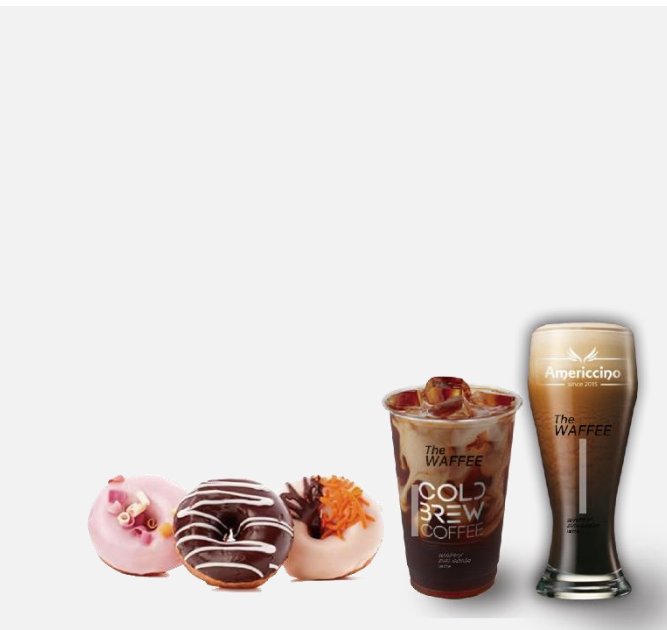

01

Food truck

DUO MASTER

Food truck _ Professional Kitchen Equipment

.....
전문점용 정통 타르트 수제 타트의 맛있는 감성을 전합니다.

Made In Korea 국내 제작된 기술력으로
국내 및 해외 글로벌 시장에서 경쟁하고 있습니다.

Table-top Filling Machine, 컴팩트한 테이블 탑 디자인

최적화된 성능개선으로 빠르고 정확한 계량 충진이 제공됩니다.
컴팩트한 설계 조건과 대용량 스테인레스 스틸호퍼 로 구성되며 수동과 자동으로
순차 충진이 가능한 완벽한 성능을 제공해드립니다.

전문점용 정통와플메이커 비교할 수 없는 정통 와플머신의 차이

Made In Korea 국내 제작된 기술력으로
국내 및 해외 글로벌 시장에서 경쟁하고 있습니다.

Food truck _ Professional Kitchen Equipment

Instant Production_Donuts Robot

즉석에서 생산되는 자동도넛로봇

시간당 300~500개 이상 자동생산 능력
Oil Clean, 시간조절 등 다양한 기능으로 생산 관리가 편리합니다.