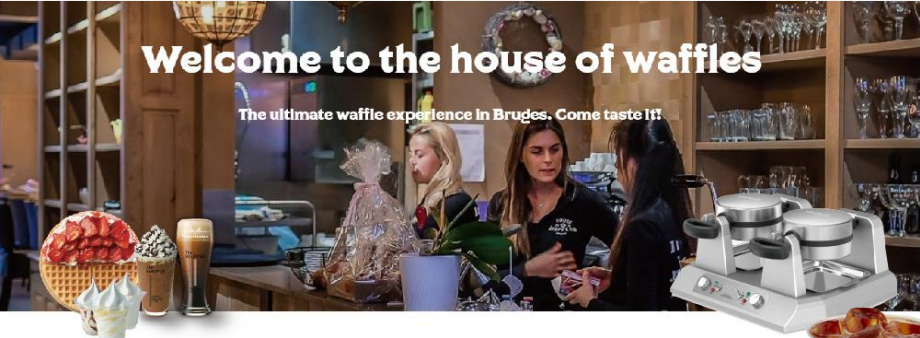

01

Food truck

DUO MASTER

Food truck _ Professional Kitchen Equipment

.....
전문점용 정통 타르트 수제 타트의 맛있는 감성을 전합니다.

Made In Korea 국내 제작된 기술력으로
국내 및 해외 글로벌 시장에서 경쟁하고 있습니다.

Table-top Filling Machine, 컴팩트한 테이블 탑 디자인

최적화된 성능개선으로 빠르고 정확한 계량 충진이 제공됩니다.
컴팩트한 설계 조건과 대용량 스테인레스 스틸호퍼 로 구성되며 수동과 자동으로
순차 충진이 가능한 완벽한 성능을 제공해드립니다.

전문점용 정통와플메이커 비교할 수 없는 정통 와플머신의 차이

Made In Korea 국내 제작된 기술력으로
국내 및 해외 글로벌 시장에서 경쟁하고 있습니다.

Food truck _ Professional Kitchen Equipment

Instant Production_Donuts Robot

즉석에서 생산되는 자동도넛로봇

시간당 300~500개 이상 자동생산 능력
Oil Clean, 시간조절 등 다양한 기능으로 생산 관리가 편리합니다.

전문점용 라플렛 메이커

스위스 로컬푸드의 새로운 맛

Made In Korea 국내 제작된 기술력으로
국내 및 해외 글로벌 시장에서 경쟁하고 있습니다.

FUN FOOD Corn Dog Equipment

전문점용 전자동 핫도그 튀김기 비교할 수 없는 편리함을 전해드립니다.

Made In Korea 국내 제작된 기술력으로
국내 및 해외 글로벌 시장에서 경쟁하고 있습니다.